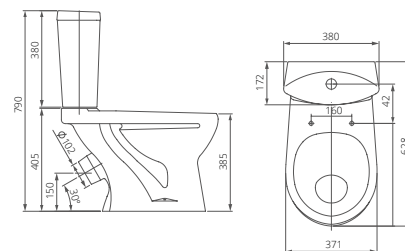

Артикул

1.P401.3.S01.00B.F

цвет

крап на белом