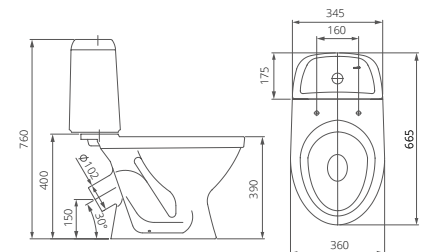

ПРАЙМ

Раковина «Прайм» - новинка 2022 года. Создана с учетом современных требований к дизайну и функционалу. Оптимальный размер и форма чаши гарантируют удобство в использовании. Вместе унитазом-компактом «Прайм» отлично дополняют друг друга.

1. **Умывальник на пьедестал**
2. Артикул 1.3117.6.S00.11B.0
   Комплектация с отверстием перелива
   с отверстием для смесителя,
   возможна установка на кронштейны
3. Артикул 1.3117.6.S00.01B.0
   Комплектация с отверстием для перелива,
   без отверстия для смесителя,
   возможна установка на кронштейны

Пьедестал

1. Артикул 1.3605.3.S00.00B.0

1. **Унитаз-компакт**
2. Артикул 1.P205.4.S00.00B.F
   Комплектация стандарт:
   бачок с механизмом двухрежимного
   слива, чаша с косым выпуском, сиденье с
   крышкой из полипропилена
3. Артикул 1.P206.3.S00.00B.F
   Комплектация комфорт
   бачок с механизмом двухрежимного
   слива, чаша с косым выпуском, сиденье с
   крышкой из полипропилена с функцией
   мягкого закрывания