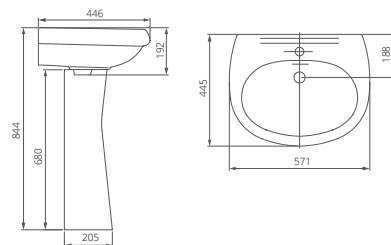

## Пьедестал

Артикул 1.3601.7.S00.00B.0

Артикул	цвет
1.3111.7.S01.10B.0	крап на белом
1.3601.7.S01.00B.0	крап на белом
1.3111.7.S04.10B.0	салатовый
1.3601.7.S04.00B.0	салатовый
1.3111.7.S06.10B.0	голубой
1.3601.7.S06.00B.0	голубой
1.3111.7.S07.10B.0	бежевый
1.3601.7.S07.00B.0	бежевый