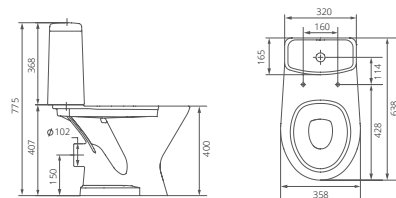

Воронкообразная
чаша

Каскадный
смыв